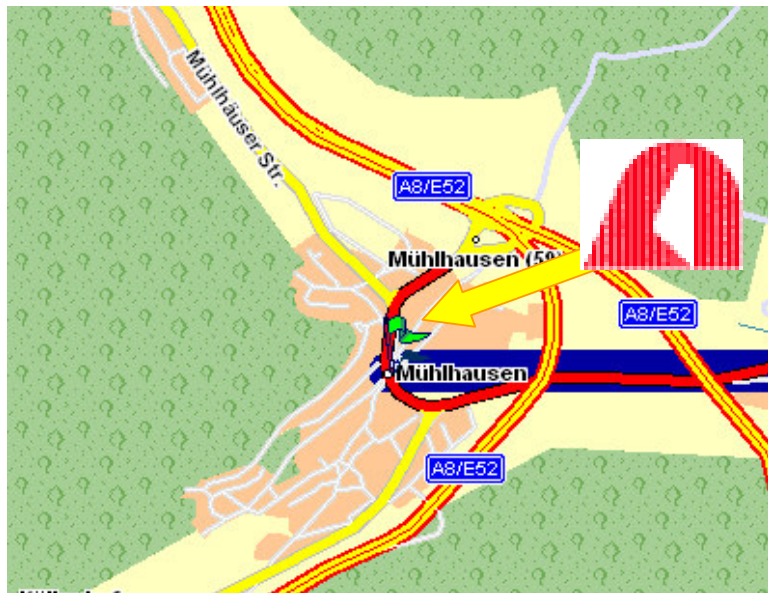

Hans Arnold GmbH - Kunststofftechnik

Anfahrt

Hans Arnold GmbH
Kunststofftechnik
Industriestrasse 9

D-73347 Mühlhausen

Tel.: 0049-(0)7335-9614-0
Fax: 0049-(0)7335-9614-30

Wegbeschreibung:

Die Firma Hans Arnold liegt direkt an der Autobahn A8/E52 zwischen Stuttgart und Ulm. Die zu wählende Autobahnausfahrt ist Mühlhausen im Täle (Nr. 59).

Von der Ausfahrt aus fahren Sie bitte bis zur nächsten Ampel und biegen links ein auf die B466 (Richtung Geislingen an der Steige). Hier gleich nach ca. 20 m wieder links abbiegen und in den Ort Mühlhausen fahren.