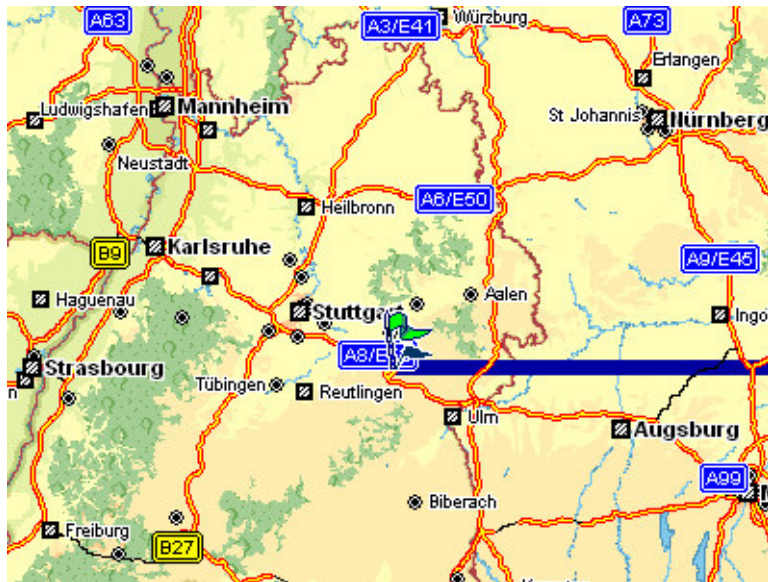

Hans Arnold GmbH - Kunststofftechnik

Anfahrt

Hans Arnold GmbH
Kunststofftechnik
Industriestrasse 9

D-73347 Mühlhausen

Tel.: 0049-(0)7335-9614-0
Fax: 0049-(0)7335-9614-30

Wegbeschreibung:

Die Firma Hans Arnold liegt direkt an der Autobahn A8/E52 zwischen Stuttgart und Ulm. Die zu wählende Autobahnausfahrt ist Mühlhausen im Täle (Nr. 59).

Von der Ausfahrt aus fahren Sie bitte bis zur nächsten Ampel und biegen links ein auf die B466 (Richtung Geislingen an der Steige). Hier gleich nach ca. 20 m wieder links abbiegen und in den Ort Mühlhausen fahren.

Beim Herabfahren in den Ort Mühlhausen sehen Sie auf der linken Seite bereits das Büro- und Fabrikgebäude der Firma Hans Arnold GmbH.

Parkplätze stehen sowohl in der Industriestrasse sowie im Schönbachweg zur Verfügung.